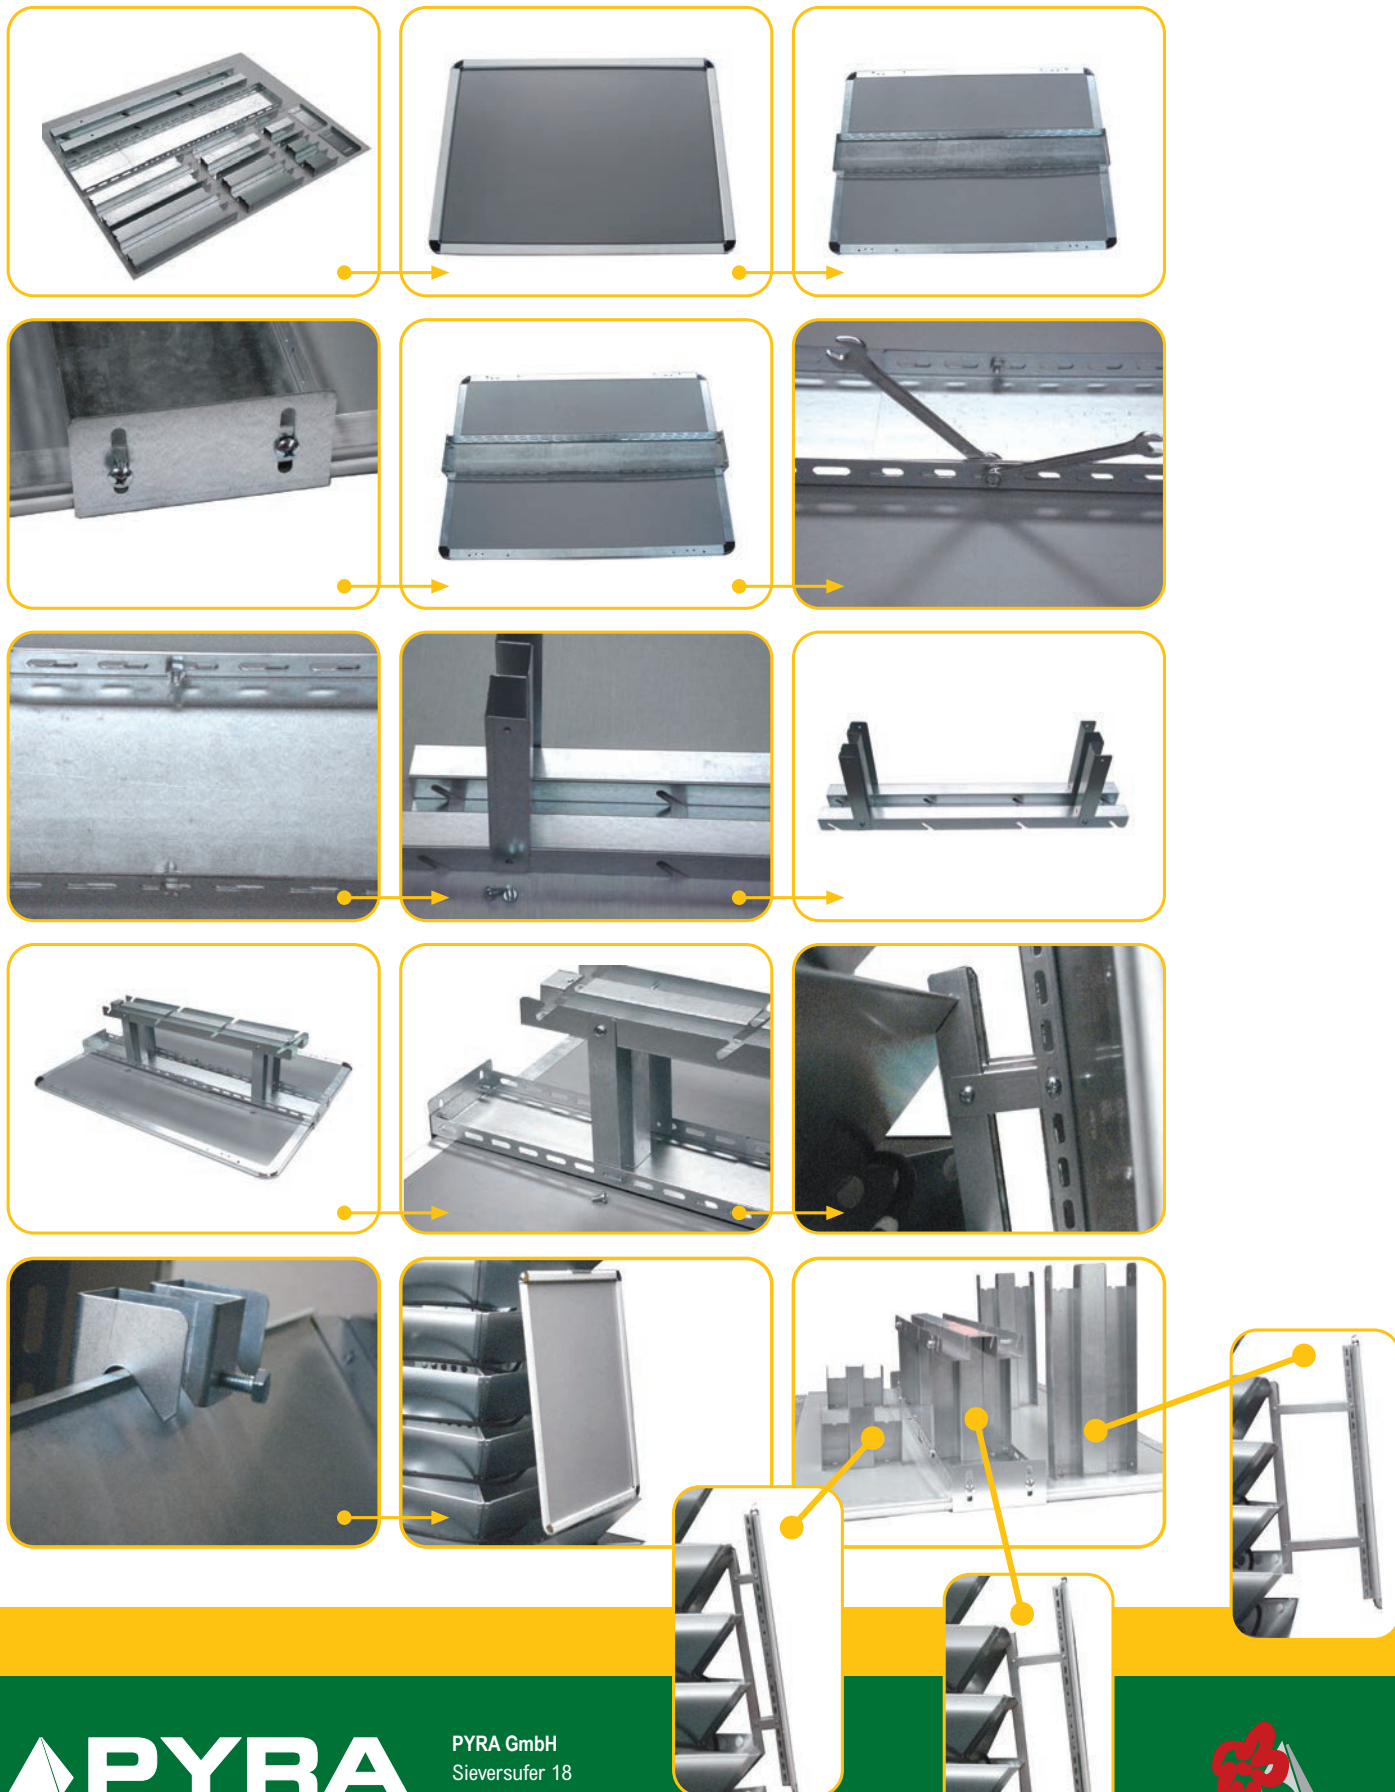

Aufbauhilfe – Assembly Guide – Montage – Montaje

PYRA GmbH
 Steversufer 18
 12359 Berlin
 Germany
 fon +49(0)30 | 63 22 71 700
 fax +49(0)30 | 63 22 71 710

info@pyra.berlin
 www.pyra.berlin

www.pyra.berlin