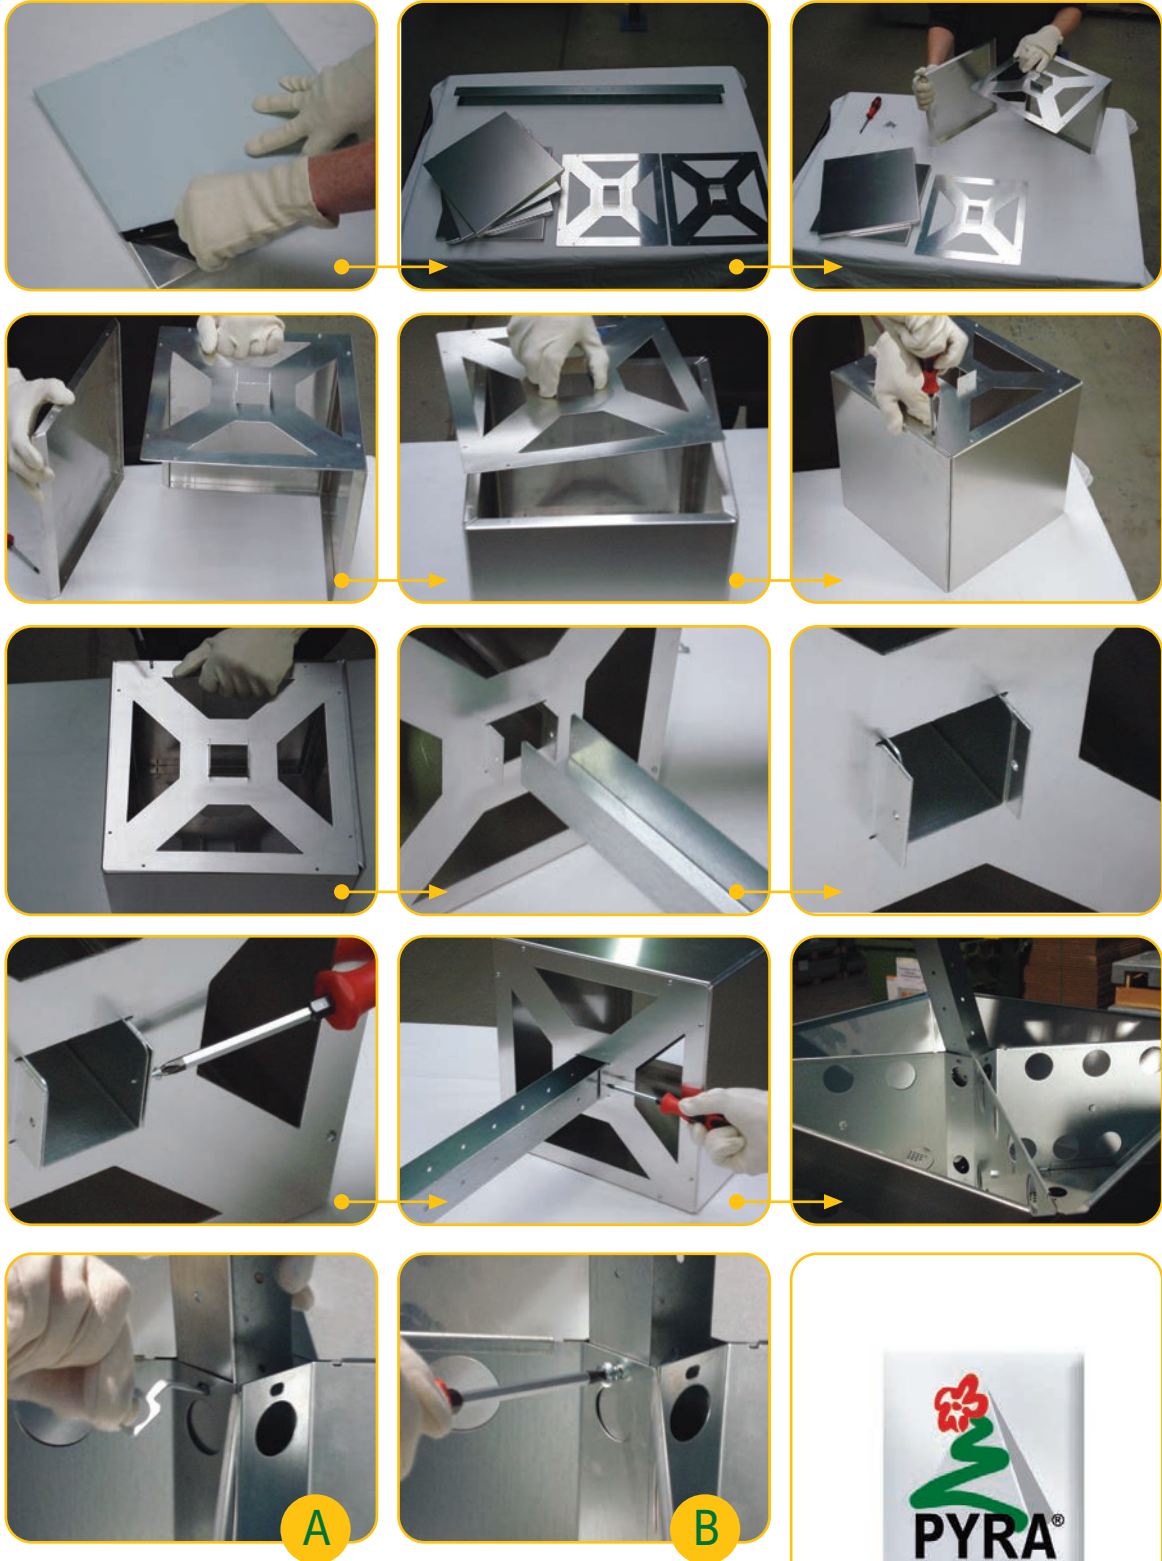

# Aufbauhilfe – Assembly Guide – Montage – Montaje

PYRA GmbH  
 Steversufer 18  
 12359 Berlin  
 Germany  
 fon +49(0)30 | 63 22 71 700  
 fax +49(0)30 | 63 22 71 710

info@pyra.berlin  
 www.pyra.berlin