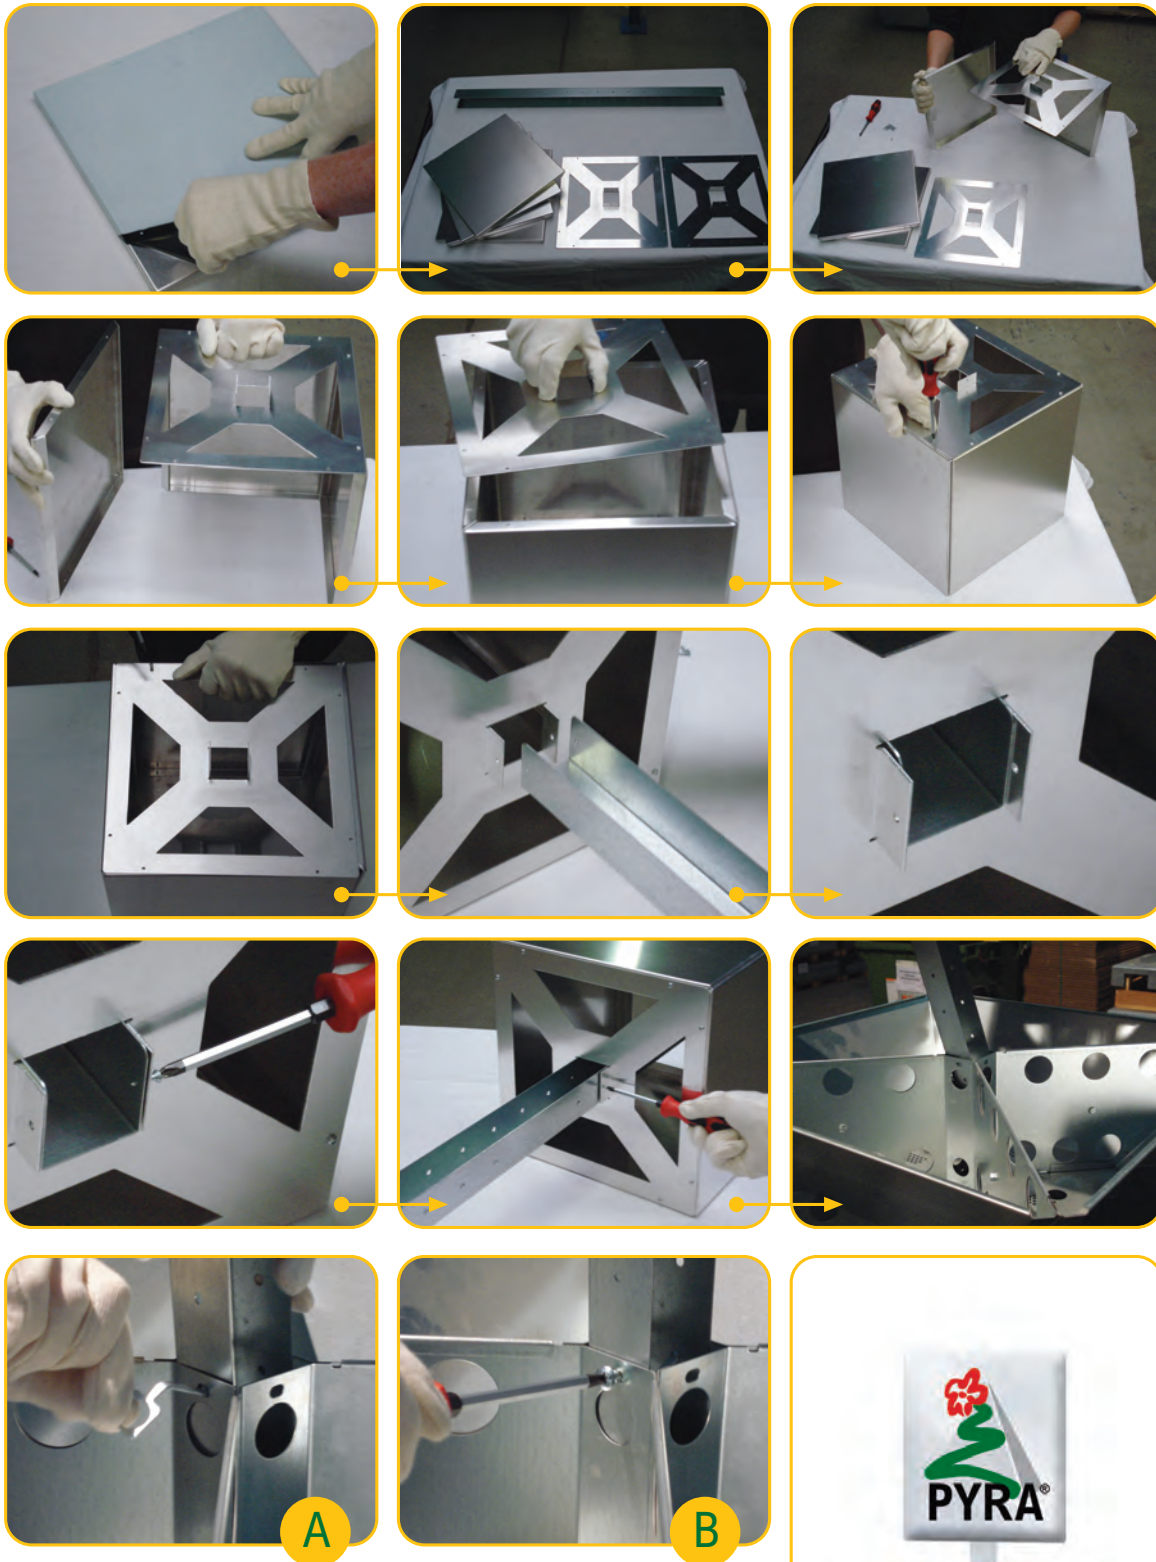

Aufbauhilfe – Assembly Guide – Montage – Montaje

M2 Europe Limited
 Sieversufer 18
 12359 Berlin
 Germany
 fon +49(0)30 | 63 22 71 700
 fax +49(0)30 | 63 22 71 710

info@M2Europe.eu
 www.M2Europe.eu

www.pyra.info