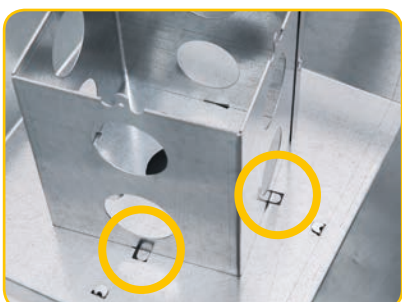

Aufbauhilfe – Assembly Guide

Geschmacksmuster Europa
 Nr. 002 74 38 56 - 001
 Nr. 002 74 38 56 - 002

PYRA-Produkte
 werden vertrieben durch die

PYRA GmbH
 Sieversufer 18
 12359 Berlin | Germany
 fon +49(0)30 | 63 22 71 700
 fax +49(0)30 | 63 22 71 710