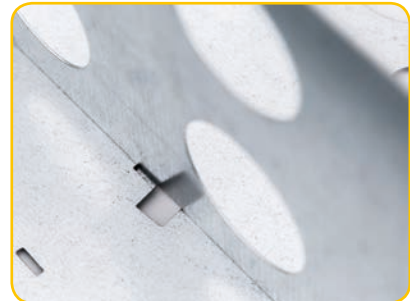

Aufbauhilfe – Assembly Guide

Geschmacksmuster Europa
 Nr. 002 74 38 56 - 001
 Nr. 002 74 38 56 - 002

PYRA-Produkte
 werden vertrieben durch die

PYRA GmbH
 Sieversufer 18
 12359 Berlin | Germany
 fon +49(0)30 | 63 22 71 700
 fax +49(0)30 | 63 22 71 710