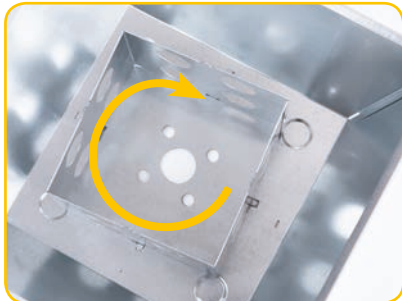

Aufbauhilfe – Assembly Guide

Geschmacksmuster Europa
 Nr. 002 74 38 56 - 001
 Nr. 002 74 38 56 - 002

PYRA-Produkte
 werden vertrieben durch die

PYRA GmbH
 Sieversufer 18
 12359 Berlin | Germany
 fon +49(0)30 | 63 22 71 700
 fax +49(0)30 | 63 22 71 710