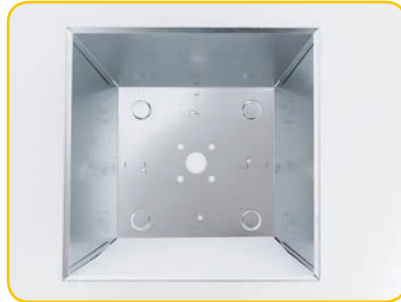

Aufbauhilfe – Assembly Guide

Geschmacksmuster Europa
 Nr. 002 74 38 56 - 001
 Nr. 002 74 38 56 - 002

PYRA-Produkte
 werden vertrieben durch die

PYRA GmbH
 Sieversufer 18
 12359 Berlin | Germany
 fon +49(0)30 | 63 22 71 700
 fax +49(0)30 | 63 22 71 710