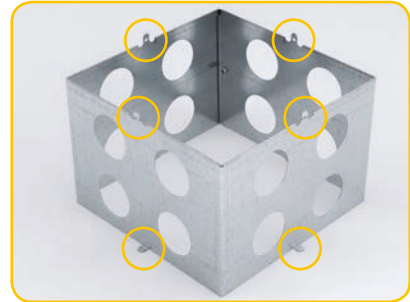

Aufbauhilfe – Assembly Guide

Geschmacksmuster Europa
 Nr. 002 74 38 56 - 001
 Nr. 002 74 38 56 - 002

PYRA-Produkte
 werden vertrieben durch die

PYRA GmbH
 Sieversufer 18
 12359 Berlin | Germany
 fon +49(0)30 | 63 22 71 700
 fax +49(0)30 | 63 22 71 710